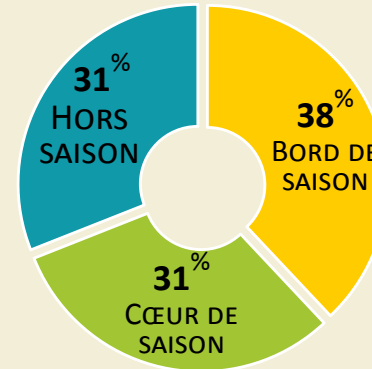

LA CLIENTÈLE D'ILE-DE-FRANCE EN ILLE-ET-VILAINE

PROFIL

LIEU DE SÉJOUR

RAISONS

- PROXIMITÉ - Paysages - Gastronomie - Hébergement gratuit - Climat - Attaches - Par habitude - PATRIMOINE - Diversité des activités - Parents & Amis - Plages - NOUVEL ENDROIT - Activités nautiques

BRETAGNE

HÉBERGEMENT

PÉRIODE DU SÉJOUR

DURÉE DU SÉJOUR

56%
COURT SÉJOUR
*Soit 5,9 nuitées en moyenne

DÉPENSES

€ 53€ / jour / personne
1 055€ / séjour

CONSOMMATION ET VOLUMES