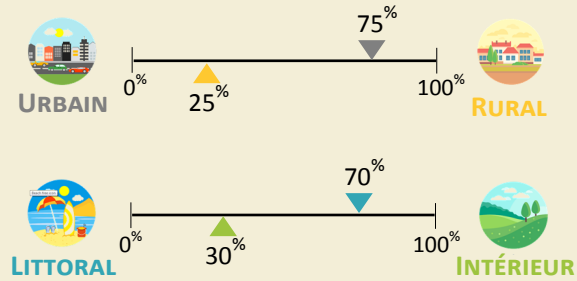

LA CLIENTÈLE D'ILE-DE-FRANCE EN ILLE-ET-VILAINE

PROFIL

LIEU DE SÉJOUR

RAISONS

- PROXIMITÉ - Paysages - Gastronomie - Hébergement gratuit - Climat - Attaches - Par habitude - PATRIMOINE - Diversité des activités - Parents & Amis - Plages - NOUVEL ENDROIT - Activités nautiques

BRETAGNE

HÉBERGEMENT

PÉRIODE DU SÉJOUR

DURÉE DU SÉJOUR

56%
COURT SÉJOUR
*Soit 5,9 nuitées en moyenne

DÉPENSES

€ 53€ / jour / personne
1 055€ / séjour

CONSOMMATION ET VOLUMES