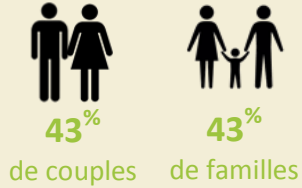

LA CLIENTÈLE D'ILE-DE-FRANCE EN ILLE-ET-VILAINE

PROFIL

LIEU DE SÉJOUR

RAISONS

- PROXIMITÉ - Paysages - Gastronomie - Hébergement gratuit - Climat - Attaches - Par habitude - PATRIMOINE - Diversité des activités - Parents & Amis - Plages - NOUVEL ENDROIT - Activités nautiques

BRETAGNE

HÉBERGEMENT

PÉRIODE DU SÉJOUR

DURÉE DU SÉJOUR

56%
COURT SÉJOUR
*Soit 5,9 nuitées en moyenne

DÉPENSES

€ 53€ / jour / personne
1 055€ / séjour

CONSOMMATION ET VOLUMES

2,5 millions de nuitées
420 000 touristes
131 millions d'euros