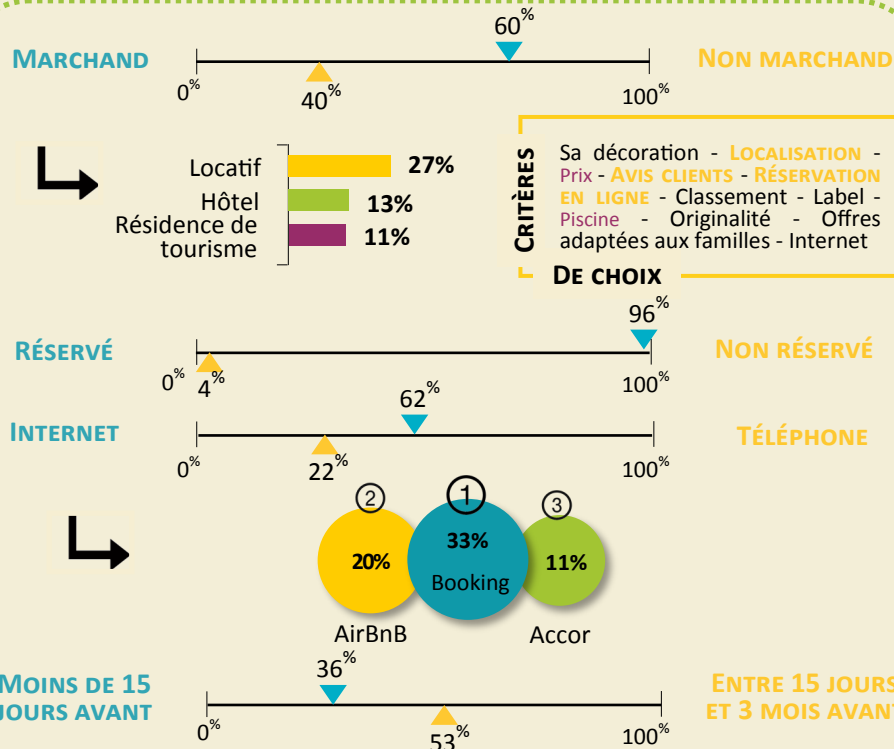

LA CLIENTÈLE D'ILE-DE-FRANCE EN ILLE-ET-VILAINE

PROFIL

LIEU DE SÉJOUR

RAISONS

- PROXIMITÉ - Paysages - Gastronomie - Hébergement gratuit - Climat - Attaches - Par habitude - PATRIMOINE - Diversité des activités - Parents & Amis - Plages - NOUVEL ENDROIT - Activités nautiques

BRETAGNE

HÉBERGEMENT

PÉRIODE DU SÉJOUR

DURÉE DU SÉJOUR

56%
COURT SÉJOUR
*Soit 5,9 nuitées en moyenne

DÉPENSES

€ 53€ / jour / personne
1 055€ / séjour

CONSOMMATION ET VOLUMES

2,5 millions de nuitées
420 000 touristes
131 millions d'euros