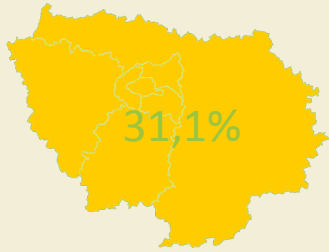

LA CLIENTÈLE D'ILE-DE-FRANCE EN ILLE-ET-VILAINE

PROFIL

LIEU DE SÉJOUR

RAISONS

- PROXIMITÉ - Paysages - Gastronomie - Hébergement gratuit - Climat - Attaches - Par habitude - PATRIMOINE - Diversité des activités - Parents & Amis - Plages - NOUVEL ENDROIT - Activités nautiques

BRETAGNE

HÉBERGEMENT

PÉRIODE DU SÉJOUR

DURÉE DU SÉJOUR

56%
COURT SÉJOUR
*Soit 5,9 nuitées en moyenne

DÉPENSES

€ 53€ / jour / personne
1 055€ / séjour

CONSOMMATION ET VOLUMES

2,5 millions de nuitées
420 000 touristes
131 millions d'euros