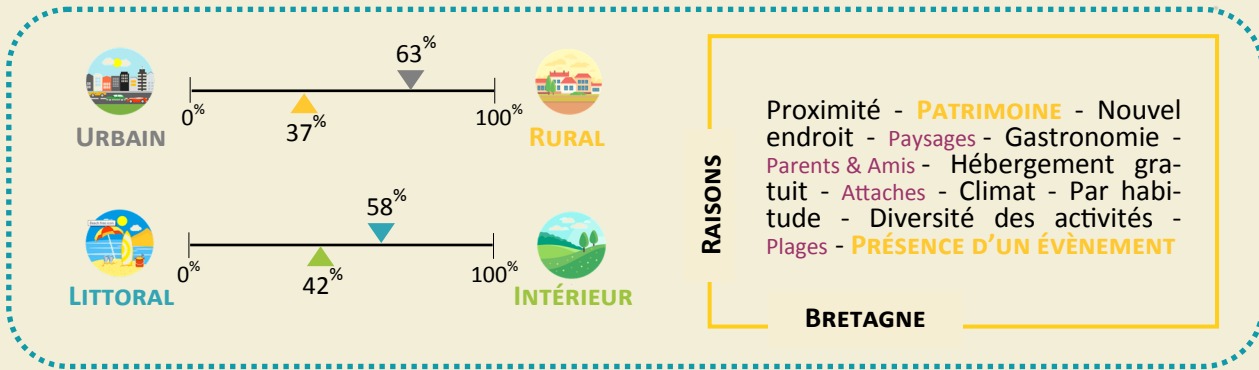

LA CLIENTÈLE DU NORD-OUEST EN ILLE-ET-VILAINE

PROFIL

LIEU DE SÉJOUR

HÉBERGEMENT

PÉRIODE DU SÉJOUR

DURÉE DU SÉJOUR

DÉPENSES

CONSOMMATION ET VOLUMES