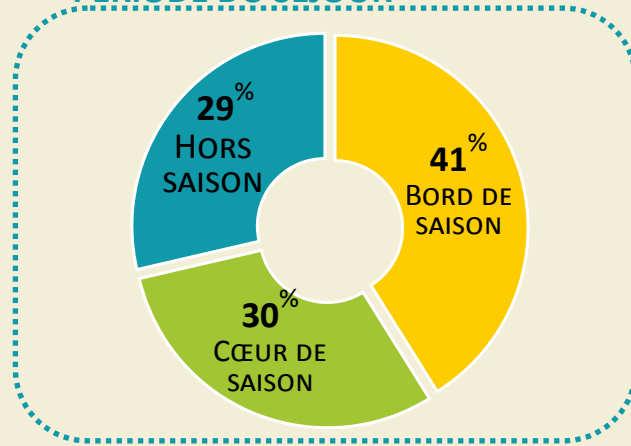

LA CLIENTÈLE DU NORD-OUEST EN ILLE-ET-VILAINE

PROFIL

LIEU DE SÉJOUR

HÉBERGEMENT

PÉRIODE DU SÉJOUR

DURÉE DU SÉJOUR

DÉPENSES

CONSOMMATION ET VOLUMES