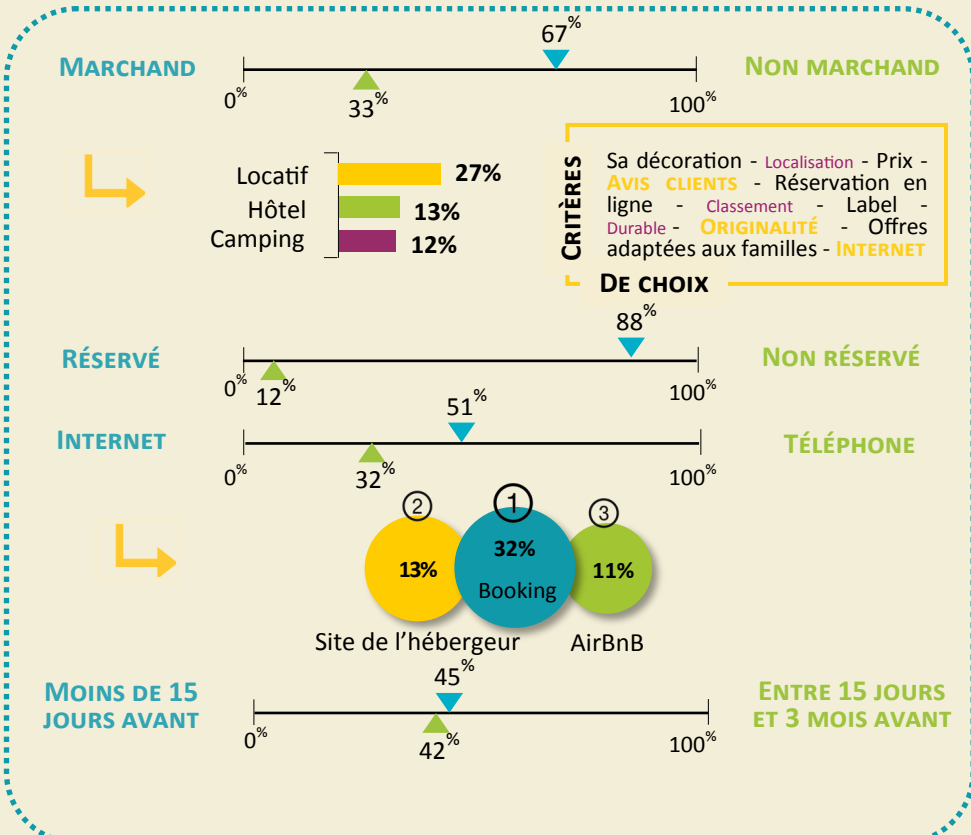

LA CLIENTÈLE DU NORD-OUEST EN ILLE-ET-VILAINE

PROFIL

LIEU DE SÉJOUR

HÉBERGEMENT

PÉRIODE DU SÉJOUR

DURÉE DU SÉJOUR

DÉPENSES

CONSOMMATION ET VOLUMES